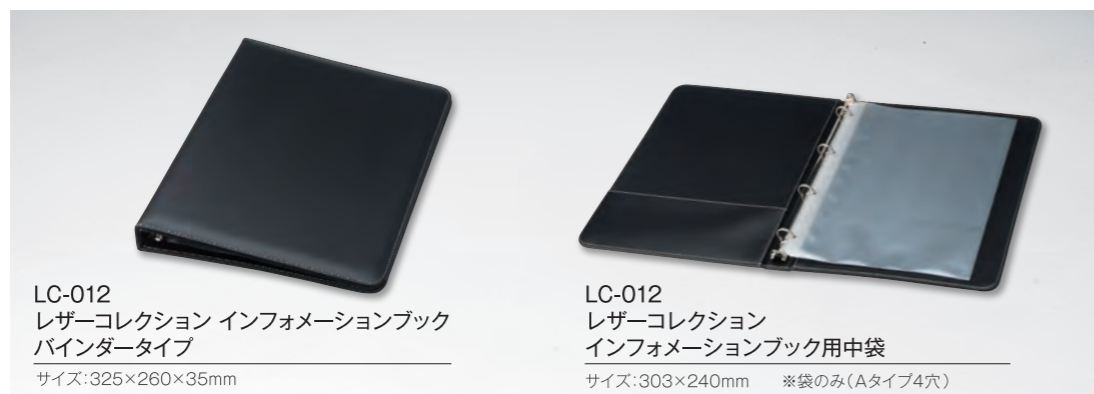

ROOM

客室用備品

快適な空間をご提供する宿泊施設様のための備品です。
インテリアに合うように素材、色、形状をお選びいただけます。

ON THE DESK