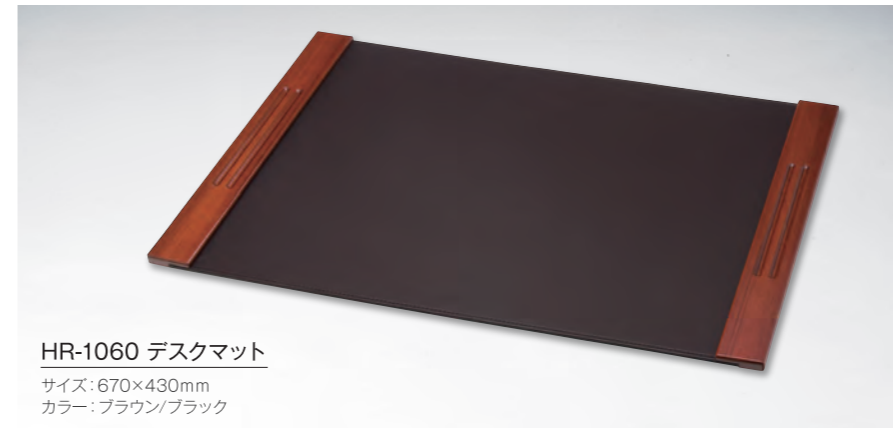

FRONT/LOBBY

フロント/ロビー用備品

フロント、ロビーは施設の顔。
最高のおもてなしの始まりの場所として相応しい上質な商品をご紹介します。

FRONT