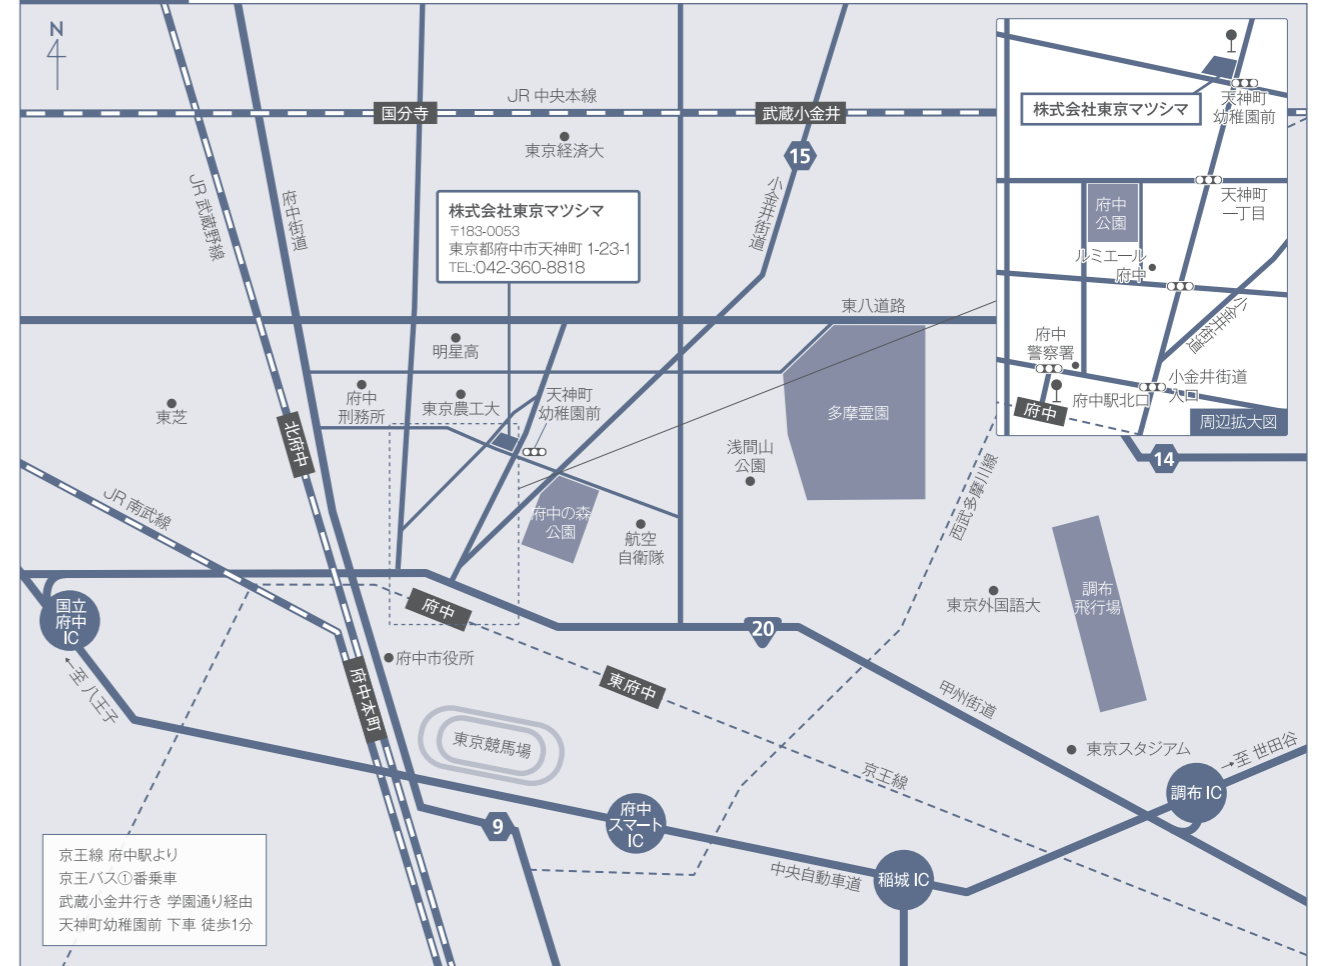

MAX SERIES

掃除のプロも驚く汚れ落ち。
汚れ、目的別に開発しておりますのでメンテナンスに困ったら、まずご相談ください。
用途に合った効率の良い清掃方法をご提案します。

OTHER

SHOW ROOM

当カタログでご紹介できるのは取り扱い商品のごく一部です。
本社ショールームには、様々な施設様にご利用いただける商品を多数展示しております。
施設様のニーズに応じた最新のアメニティ類や備品をご用意し、実際に手に取り体感していただけるスペースとなっています。
是非とも商品選定の場、情報共有の場としてご活用ください。
ご来場お待ちしております。

本社地図