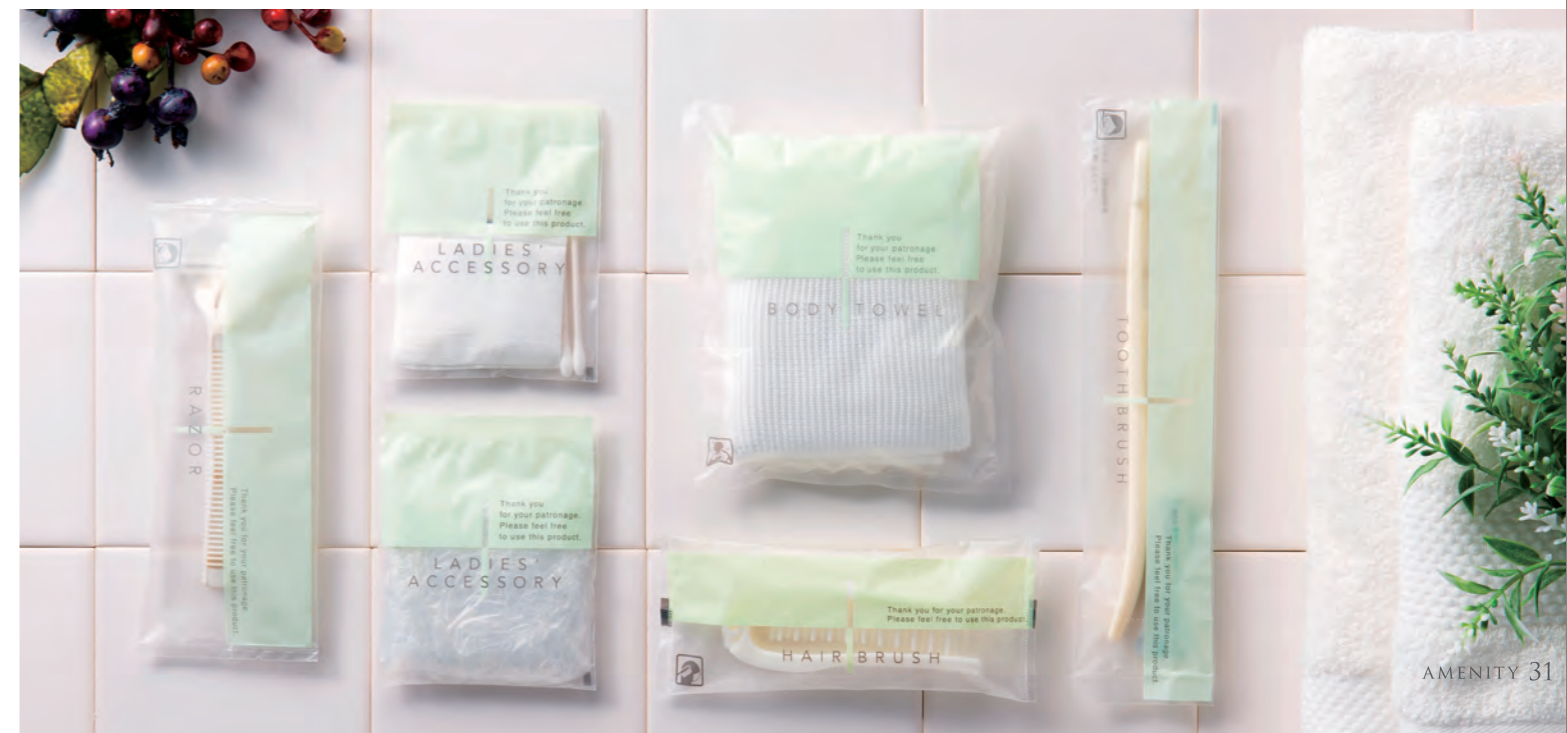

# S Smart

スマート

“シンプルイズベスト”この言葉の通り、シンプルでスマートなデザインは長くご愛用いただけます。スタンダードでリーズナブルなアメニティから、高付加価値商品までの幅広い展開で、ご要望にお応えいたします。

ハブラシ 日本製

入数:1,500  
材質:PP  
穴数:26穴  
植毛:PBT  
サイズ:180mm  
カラー:ホワイト/ネイビー/ピンク  
歯磨き粉:3gシュリンクチューブ  
仕様:テーパー植毛