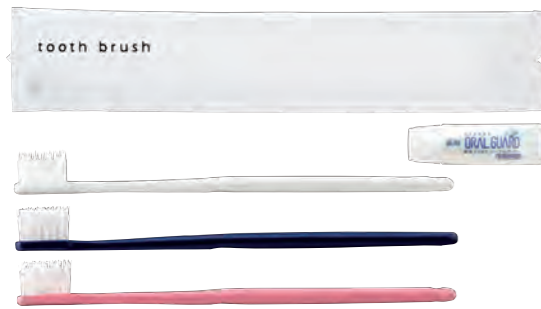

S Smart

スマート

“シンプルイズベスト”この言葉の通り、シンプルでスマートなデザインは長くご愛用いただけます。スタンダードでリーズナブルなアメニティから、高付加価値商品までの幅広い展開で、ご要望にお応えいたします。

ハブラシ 日本製

入数:1,500
材質:PP
穴数:26穴
植毛:PBT
サイズ:180mm
カラー:ホワイト/ネイビー/ピンク
歯磨き粉:3gシュリンクチューブ
仕様:テーパー植毛