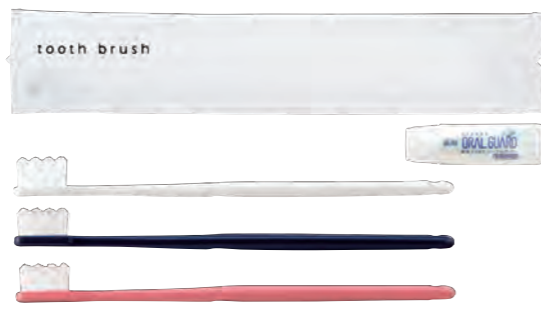

# S Smart

スマート

“シンプルイズベスト”この言葉の通り、シンプルでスマートなデザインは長くご愛用いただけます。スタンダードでリーズナブルなアメニティから、高付加価値商品までの幅広い展開で、ご要望にお応えいたします。

ハブラシ 日本製

入数:1,500  
材質:PP  
穴数:26穴  
植毛:PBT  
サイズ:180mm  
カラー:ホワイト/ネイビー/ピンク  
歯磨き粉:3gシュリンクチューブ  
仕様:テーパー植毛