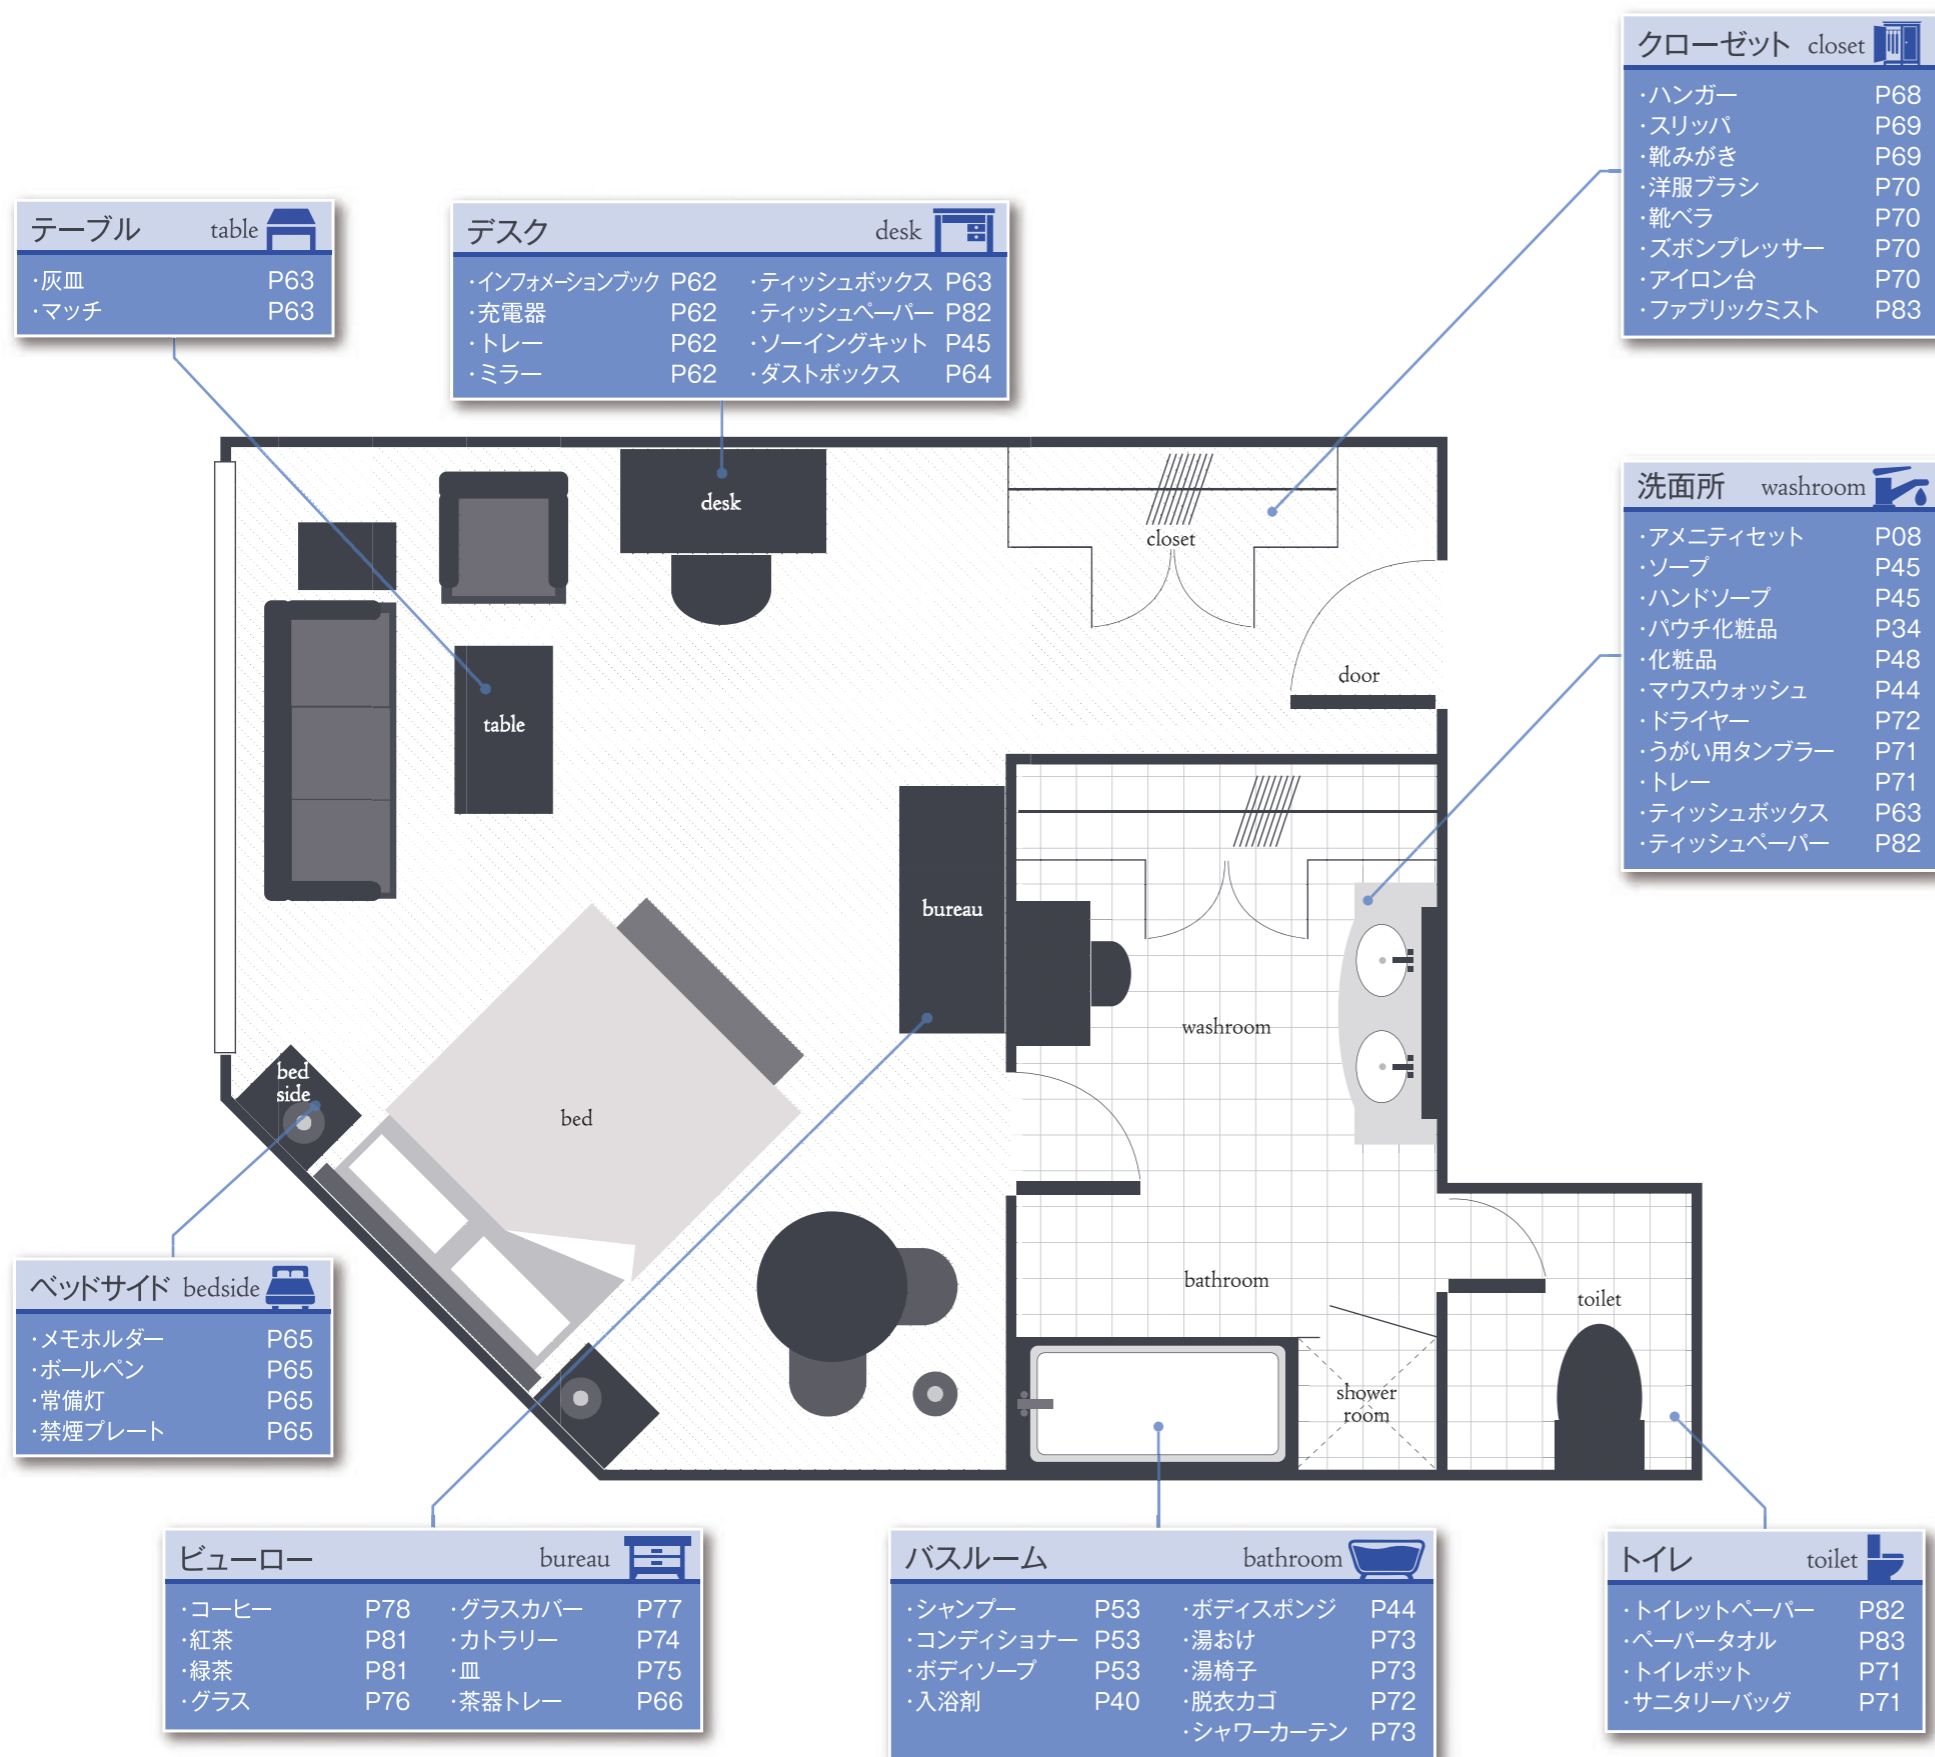

INDEX

お取り扱い商品ラインナップ

AMENITY アメニティ

Lotus	08	Kグレース	16	ドレスデオ	22	はんなり	27
M.O.C.	10	RAN II	18	クレセント	22	60シリーズ	28
ジュエリス	12	カプア	20	KENRAN	24	GセレクションII	30
アラベスク	14	ヴァイン	20	奏	26	スマート	32

POUCH COSME パウチ化粧品

Kracie	34	POLA	38	SHISEIDO	39
DHC	36	KOSE	38	OTHER	39