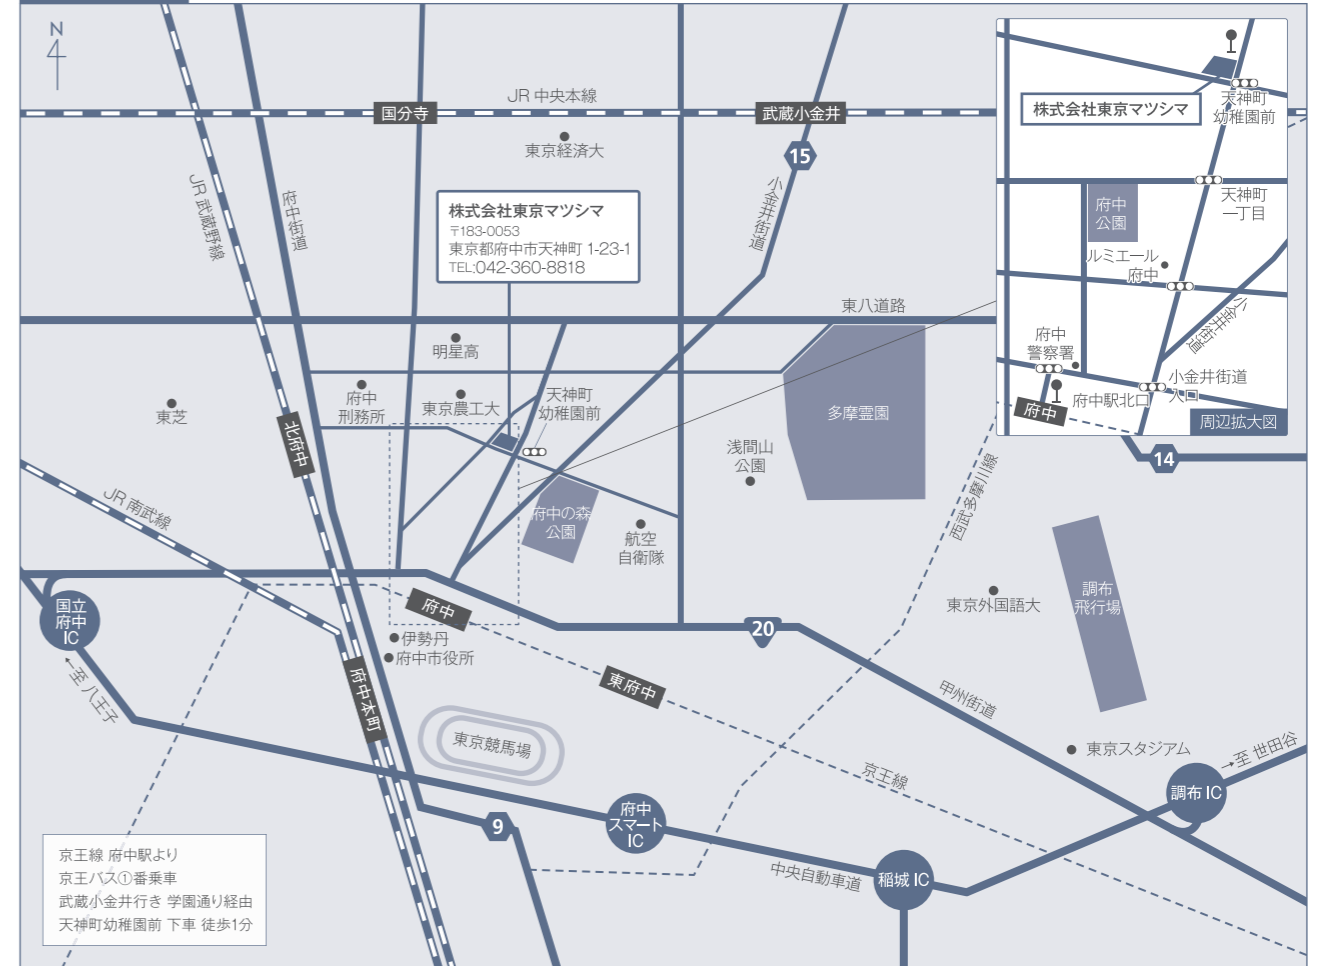

本社ショールーム

本社地図

京王線 府中駅より
 京王バス①番乗車
 武蔵小金井行き 学園通り経由
 天神町幼稚園前 下車 徒歩1分

社名	株式会社東京マツシマ
創業	昭和31年9月1日
資本金	4800万円
グループ社員数	180名
代表者	代表取締役社長 大槻 務
事業内容	ホテル、旅館用品及び消耗品販売／食品、ドリンク販売
事業所	本社 〒183-0053 東京都府中市天神町 1-23-1 TEL:042-360-8818 FAX:042-360-8805
	北海道 〒007-0873 北海道札幌市東区伏古 13条 3-17-4 TEL:011-780-3330 FAX:011-780-3335
	仙台 〒982-0251 宮城県仙台市太白区茂庭字人来田西81-1 TEL:022-304-8544 FAX:022-304-8860
	福島 〒960-0231 福島県福島市飯坂町平野字平田 8-1 TEL:024-541-4611 FAX:024-541-4612
	栃木 〒323-0820 栃木県小山市西城南 2-1-7 TEL:0285-32-7161 FAX:0285-29-0061
	群馬 〒370-1201 群馬県高崎市倉賀野町 2207-4 TEL:027-320-2077 FAX:027-347-6833
	埼玉 〒339-0037 埼玉県さいたま市岩槻区浮谷 678 TEL:048-791-3456 FAX:048-791-3434
	東関東 〒274-0817 千葉県船橋市高根町 2606-6 TEL:047-430-1641 FAX:047-439-7829
	城北 〒168-0064 東京都杉並区永福 1-38-9 TEL:03-5329-2655 FAX:03-5329-2633
	新東京 〒183-0053 東京都府中市天神町 1-23-1 TEL:042-360-8811 FAX:042-360-8820
	町田 〒194-0044 東京都町田市成瀬 6-13-43 TEL:042-725-2630 FAX:042-725-9454
	横浜 〒240-0036 神奈川県横浜市保土ヶ谷区新桜ヶ丘1-52-2 TEL:045-351-7264 FAX:045-352-2130
	富士 〒252-0132 神奈川県相模原市緑区橋本台 3-7-41 TEL:042-703-1395 FAX:042-703-1396
	浜松 〒431-3107 静岡県浜松市東区笠井町 1260-2 TEL:053-435-3885 FAX:053-435-3887
	名古屋 〒491-0845 愛知県一宮市下川田町 1-21-1 TEL:0586-28-7881 FAX:0586-28-7882
	福岡 〒811-2233 福岡県糟屋郡志免町別府北 4-2-1 アクセス空港東 TEL:092-626-7722 FAX:092-626-7733