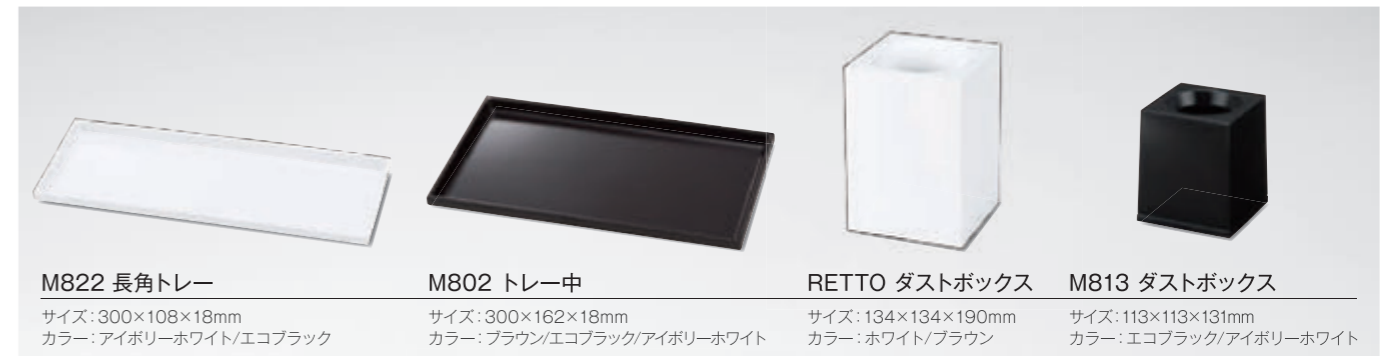

WASHROOM

MAT-1 アメニティトレイ
サイズ: 270×167×90mm

LC-003 レザーコレクション
アメニティボックス
サイズ: 195×110×100mm 4クッション
カラー: ブラウン/ブラック
付属: 中仕切り付

M809
アメニティスタンド
サイズ: 100×90×120mm
カラー: エコブラック/
アイボリーホワイ

AC100
アメニティボックス 小
サイズ: 210×120×58mm